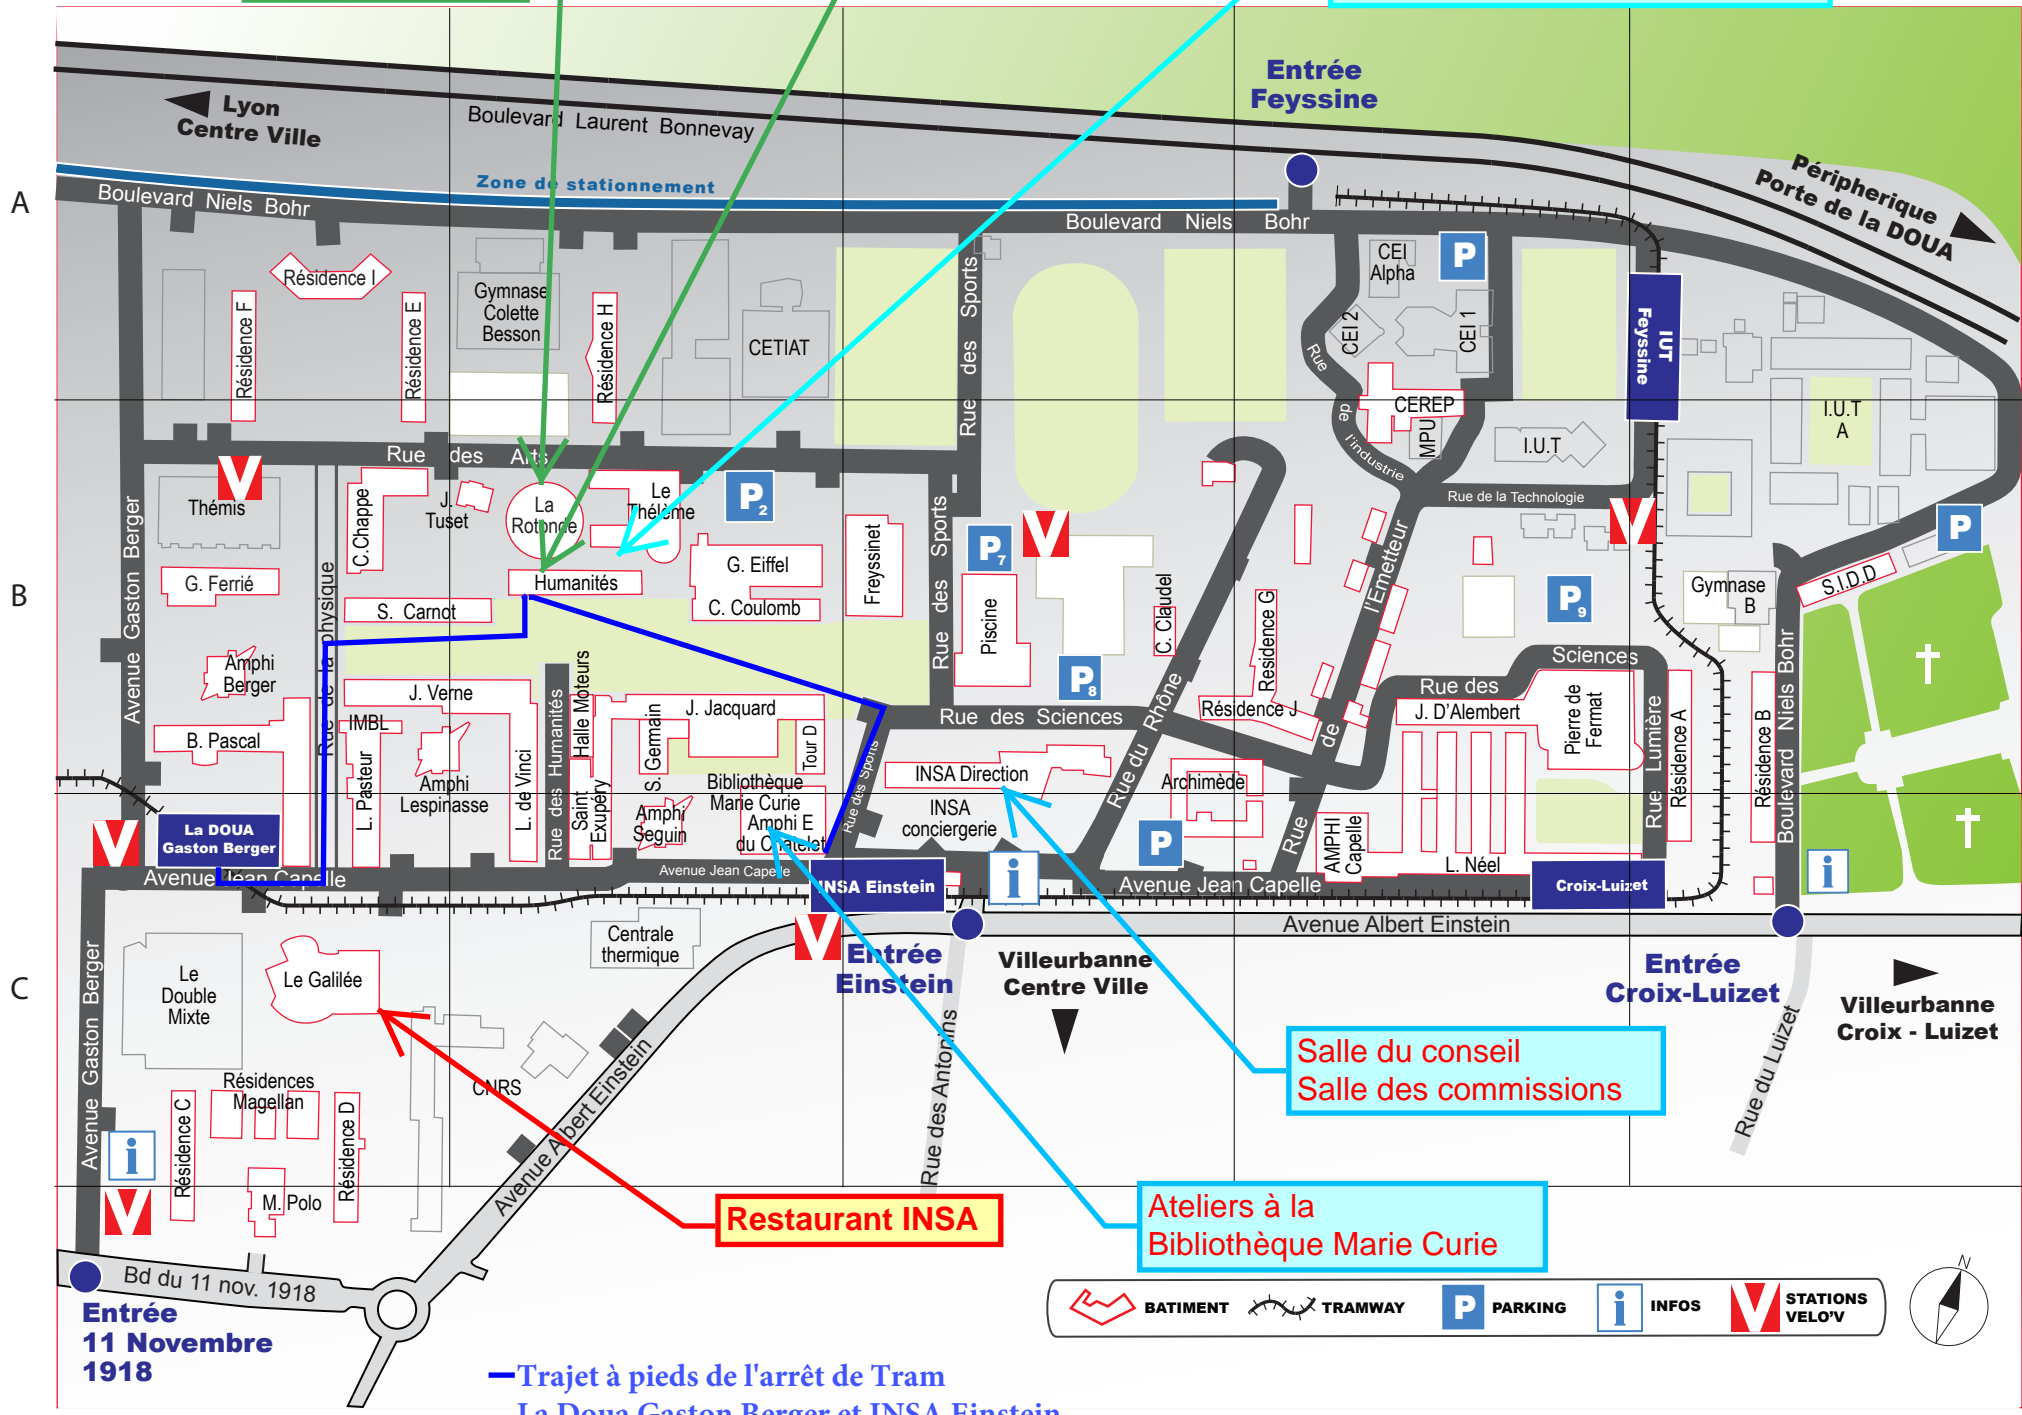

Conférences et
accueil café

Accueil colloque

"COM"
au bâtiment des humanités

**Entrée
11 Novembre
1918**

**— Trajet à pieds de l'arrêt de Tram
La Doua Gaston Berger et INSA Einstein**

BATIMENT
 TRAMWAY
 PARKING
 INFOS
 STATIONS VELO'V